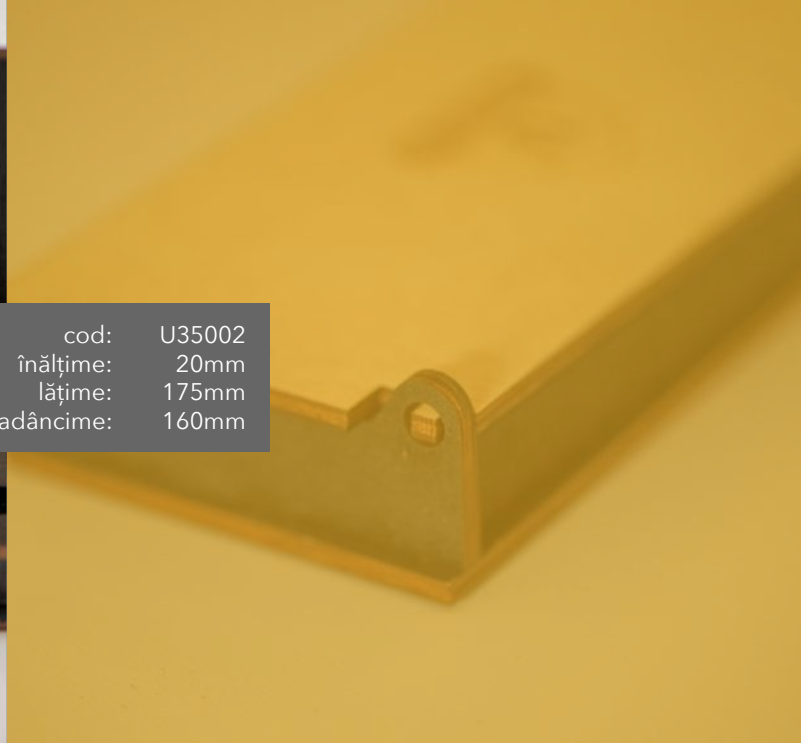

cod: U35002
înălțime: 20mm
lățime: 175mm
adâncime: 160mm