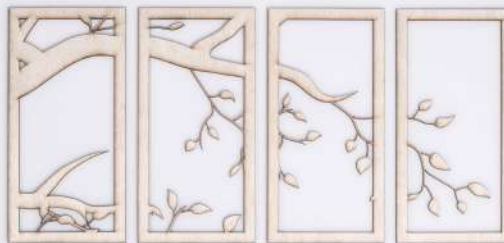

# Joy

cod: U11009  
înălțime: 318mm  
lățime: 500mm

cod: U13001  
înălțime: 200mm  
lățime: 220mm

**DECORAȚIUNI  
PERETE**

cod: U13005  
 înălțime: 200mm  
 lățime: 200mm

cod: U13024  
 înălțime: 500mm  
 lățime: 1000mm

cod: U13017  
 înălțime: 200mm  
 lățime: 200mm

cod: U13015  
 înălțime: 200mm  
 lățime: 200mm

cod: U13003  
 înălțime: 210mm  
 lățime: 200mm

cod: U13021  
 înălțime: 210mm  
 lățime: 200mm

Ornamentele tip mesaj-text și diversele forme sunt piese de decor inedite ce pot fi puse atât pe perete cât și pe raft, fiind un cadou potrivit pentru prieteni și familie.