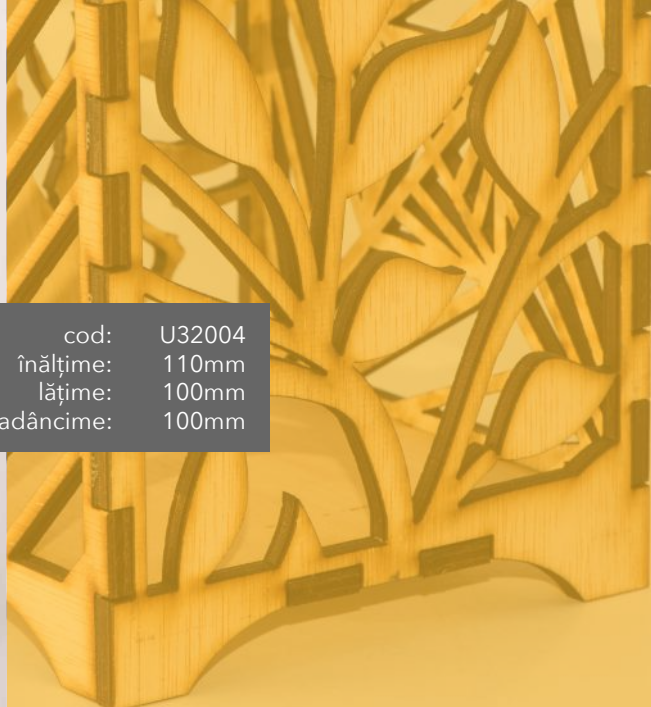

cod: U41028  
înălțime: 297mm  
lățime: 210mm

# BIROTICĂ

cod: U33003  
înălțime: 215mm  
lățime: 70mm  
adâncime: 70mm

**PRODUCEM ȘI  
GRAVĂM LASER  
DIVERSE OBIECTE  
PROMOȚIONALE  
DIN LEMN.**

cod: U32004  
înălțime: 110mm  
lățime: 100mm  
adâncime: 100mm